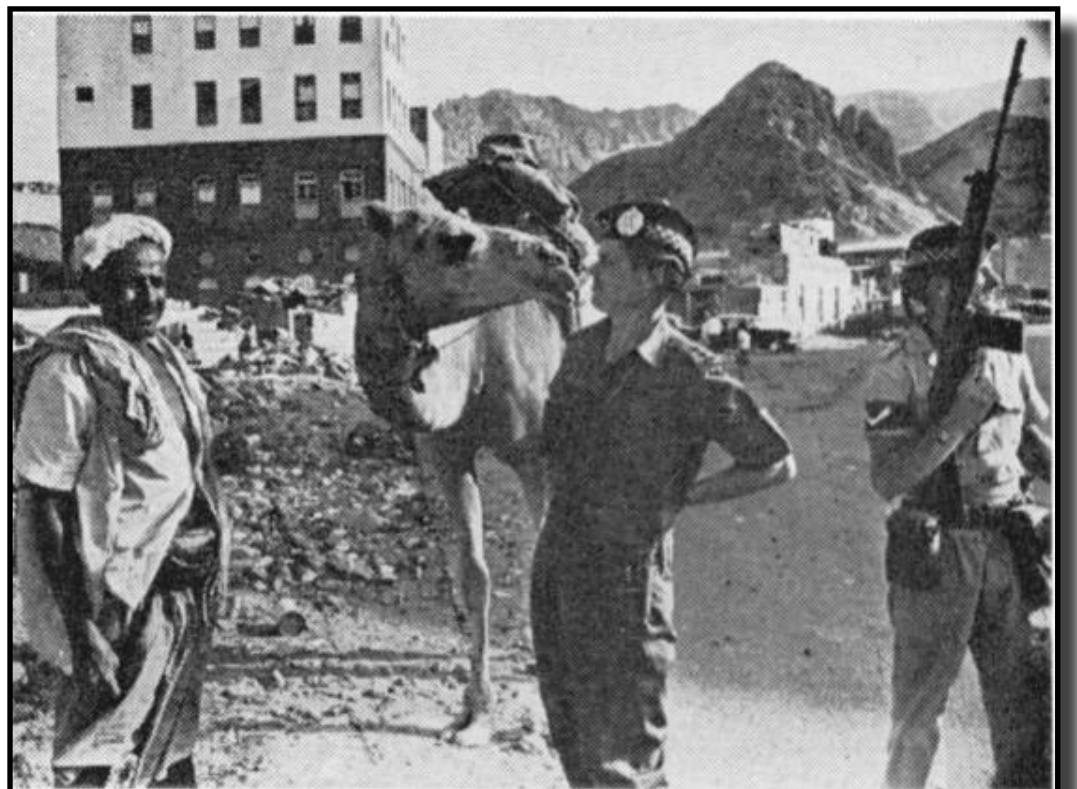

## Bomb Attack as seen from an OP.

■ هجوم بقتيلة ألقاها أحد الفدائيين كما هو موضح في اللقطة

L/Cpl Lynn and Pte Jones with a magnificent view of Crater, looking tow

“ Someone isn't using Amplex !! ”

■ العقيد «لين» و «بني جونز» أمام منظر موسع لمنطقة كريتر من أعلى، يراقبون التحركات الرئيسية