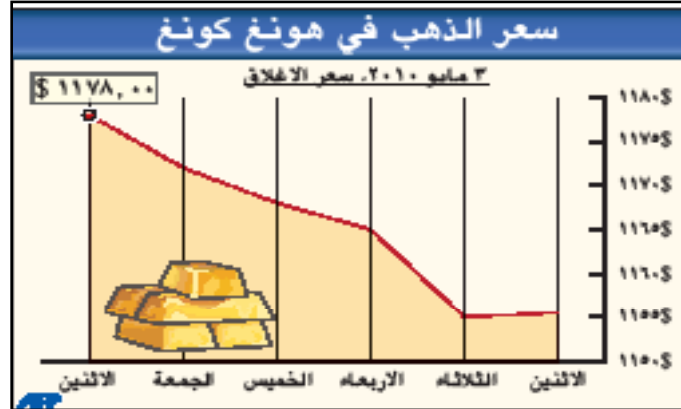

عمودياً:

- 1- بلد آسيوي - من الحواس الخمس - سن.
- 2- مجرى دموي - عاصمة آسيوية - للنفي.

حل العدد الماضي

هل يجرو أحدكم على الجلوس في حافة الهاوية كهذا الرجل

طريف الكاميرا

تصوير وتعليق/ علي الدرب: من يشاهد ممرات المشاة في حي السفارات خور مكسر عدن وما ينتشر على أرضيتها الترابية من مخلفات البناء والاشجار وهذا حال كثير من شوارع آحياء خور مكسر يستغرب ويتساءل ماهو موقف قيادة محافظة عدن من ذلك؟ أين هي مشاريع التبليط والتجميل؟ إضافة إلى بقاء الحفرة الموجودة في وسط الطريق خلف السفارة الصينية والتي تطرقنا إليها في عدد سابق عسى ان يتم نزول المختصين ووضع حد لخطورة بقائها بهذا الشكل ومتاسبه من مضايقة للمارة وتشويه للمنظر العام.